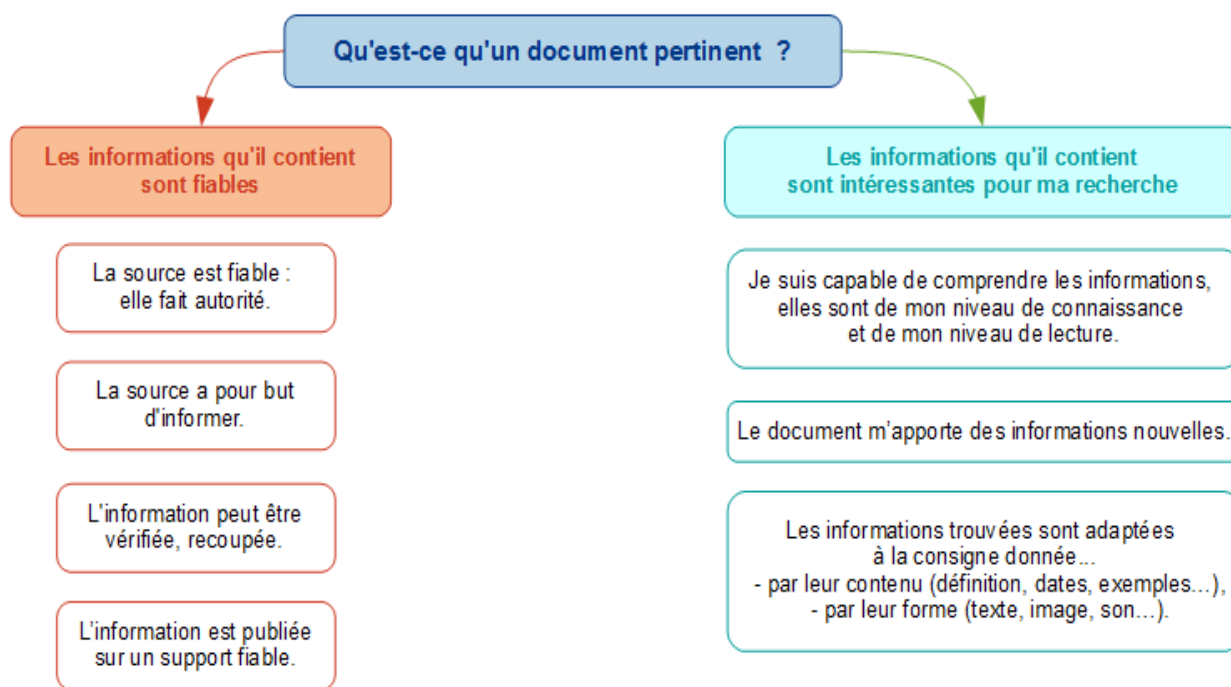

3/ Est ce que le site est mis à jour ?

La DATE indique COMME POUR TOUT AUTRE DOCUMENT la validité des informations.

Elle est généralement située **en bas du site ou sur la page de présentation des auteurs**, il y a aussi parfois les coordonnées où l'on peut contacter les auteurs.

Quand un professeur me demande d'effectuer une recherche sur le Web, tous les documents trouvés par le moteur de recherche ne sont pas forcément pertinents.

Voici les éléments précis qui font la pertinence d'un document :

Un document pertinent est un document qui contient :

- des **informations fiables**,
- des **informations intéressantes pour ma recherche**.

Fiche-élève

Point de vocabulaire :

Attention, un document fiable n'est pas forcément pertinent.